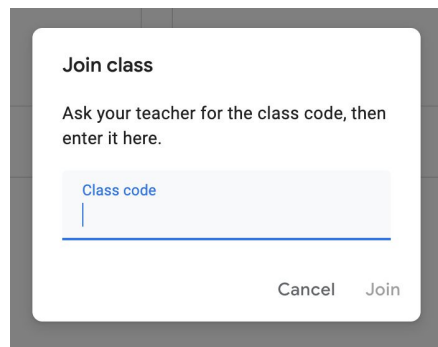

5. Enter the class code

6. The classrooms that you are now joined to will now be on screen. The next time you use classroom.google.com, this will be the "home screen".

Your child's class code is: -----

## Instrucciones en el Aula de Google Para Padres

1. Usando su navegador de Internet (Google Chrome funcionará mejor para esto), vaya a [salon.google.com](https://salon.google.com). Se le puede indicar que inicie sesión en una cuenta en lugar de llegar a la pantalla del aula. Si llega a la pantalla, salte al PASO 3.

5. Ingrese el código de clase

6. Las aulas a las que ahora estás unido ahora estarán en la pantalla. La próxima vez que use [clase.google.com](https://clase.google.com), esta será la "pantalla de inicio".