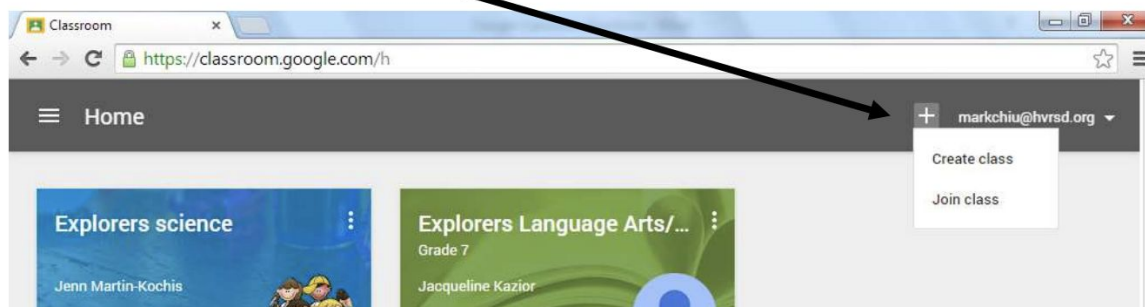

5. Ingrese el código de clase