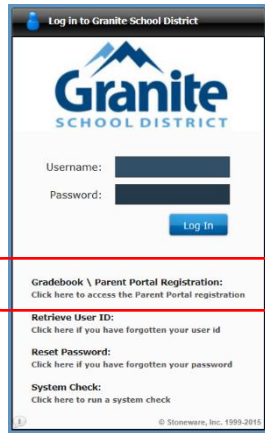

Instrucciones iniciales de configuración del portal para padres (de graniteschools.org)

Si aún no ha configurado una cuenta en el Portal para padres, siga estas instrucciones para acceder fácilmente a las calificaciones, calificaciones de exámenes, asistencia y MÁS de su hijo.

1. Visite el Sitio Web <https://portal.graniteschools.org/>
2. haga clic en "Gradebook \ Parent Portal Registration" abajo el botón de "log in."

3. Lea la información y haga clic en "Registrarse en la Porta Padres."