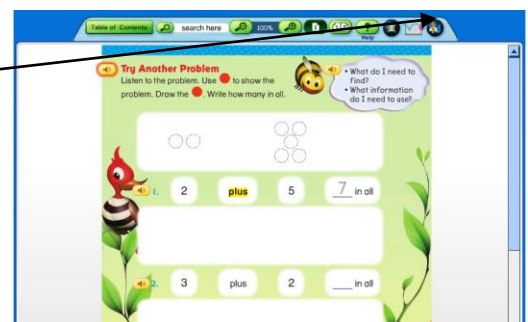

<http://www.thinkcentral.com/index.htm>.

Haga clic sobre "Mathematics" en la lista del lado izquierdo de la pantalla; luego haga clic a su texto, "Go Math" en la parte superior de la derecha de la pantalla.

Use las casillas desplegables para seleccionar su estado, distrito, y escuela como en la imagen de la derecha. Tal vez desee dar clic en "Remember My Information." Que quiere decir Recordar mi información.

Su maestro le ha asignado el siguiente usuario \_\_\_\_\_ y contraseña \_\_\_\_\_.

Si su computadora le pregunta si desea permitir las ventanas emergentes, seleccione **Always Allow Pop-Up From This Site** Que quiere decir Permitir ventanas emergentes de este sitio.

Una vez que esté en el sistema, usted simplemente hace clic en **My Library** para acceder a su **Student Edition** (tal vez esto tome unos minutos para bajar la información). Note que usted puede ir a cualquier página en su libro y acceder iTools (eManipulatives), Matemáticas Animadas, etc.