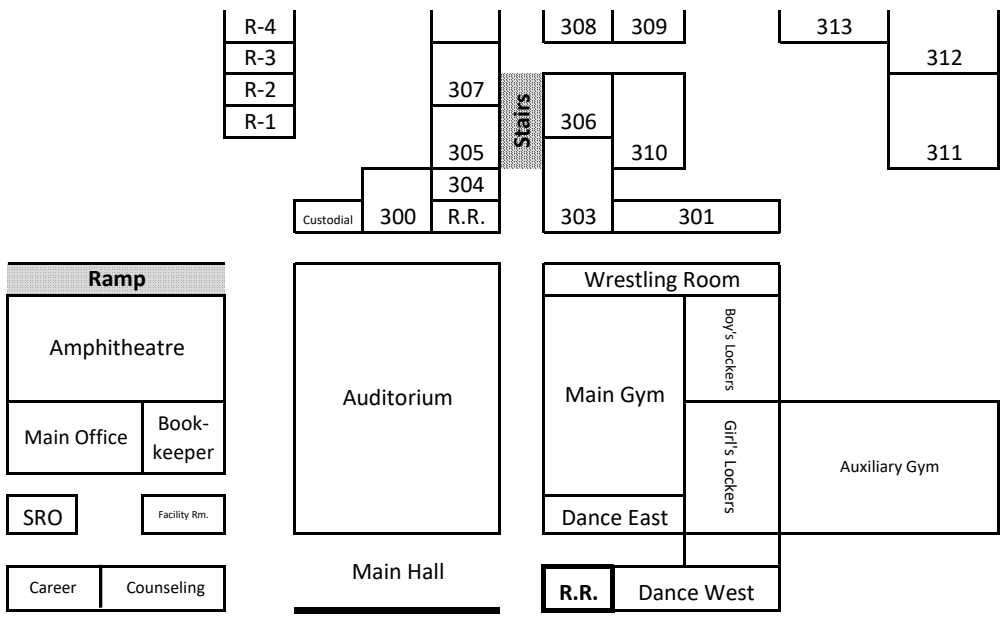

KEARNS HIGH SCHOOL MAP

T.O	218	219	222	224	225	227	228
217	Ramp						
216	C.O.	221	223	225	229	230	
215						232	231
213	214					T.O.	
T.O	T.O.						233
211	210				234		
209	Stairs	Library				235	
208	R.R.	Media Center		T.O.		236	
						Stairs	
206	207				T.O.	R.R.	
T.O	T.O.				238	239	
204	205				241	240	
	203				243	242	
202						244	
201	200				246	245	

Up-stairs

	139	137	134	133	132	131
	Ramp					
Cafeteria	138	136	135	130		129
	Court-yard			128		127
				126		125
	T.O.	T.O.	T.O.	124		T.O.
	Stairs			122		123
	110	111	112	113		121
						Stairs
C.O.	C.O.			120		R.R.
109	108			118		119
107	106			116		117
105	104			T.O.		T.O.
103	102			114		115
101	100					

Down Stairs

MAIN ENTRANCE

Attendance & Cell Phone Policies can be found at
<http://schools.graniteschools.org/kearnshigh>
 Hover over Resource, Click Policies