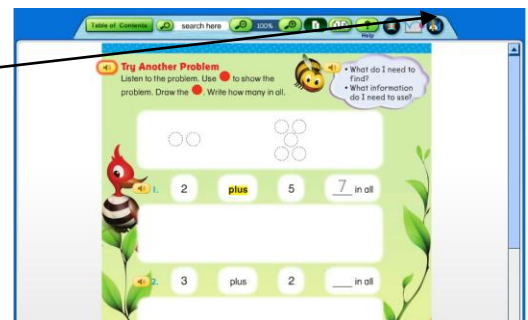

<http://www.thinkcentral.com/index.htm>.

Haga clic sobre "Mathematics" en la lista del lado izquierdo de la pantalla; luego haga clic a su texto, "Go Math" en la parte superior de la derecha de la pantalla.

Use las casillas desplegables para seleccionar su estado, distrito, y escuela como en la imagen de la derecha. Tal vez desee dar clic en "Remember My Information." Que quiere decir Recordar mi información.

Su maestro le ha asignado el siguiente usuario \_\_\_\_\_ y contraseña \_\_\_\_\_.

Si su computadora le pregunta si desea permitir las ventanas emergentes, seleccione **Always Allow Pop-Up From This Site** Que quiere decir Permitir ventanas emergentes de este sitio.

Una vez que esté en el sistema, usted simplemente hace clic en **My Library** para acceder a su **Student Edition** (tal vez esto tome unos minutos para bajar la información). Note que usted puede ir a cualquier página en su libro y acceder iTools (eManipulatives), Matemáticas Animadas, etc.