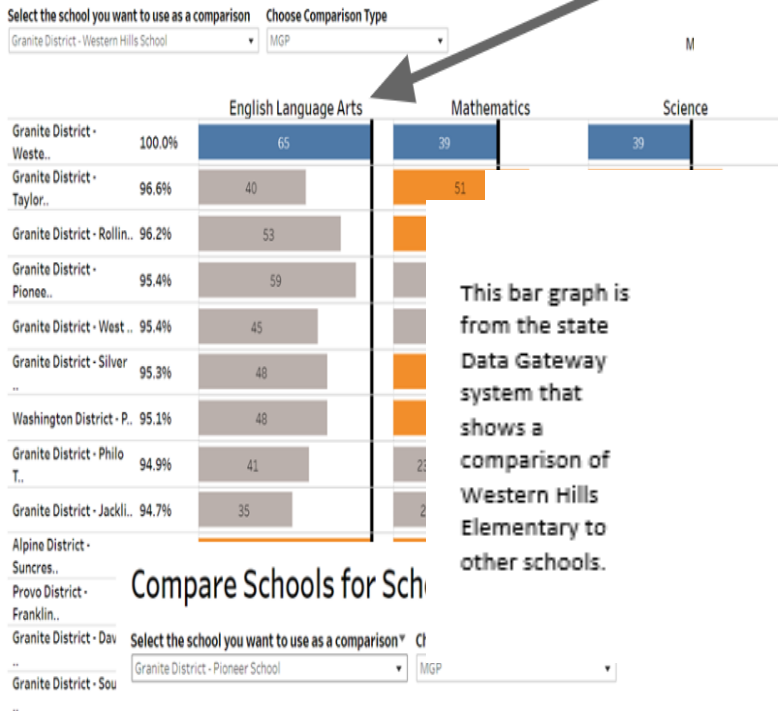

(ELA MGP es el porcentaje de crecimiento medio de artes del lenguaje inglés y es un indicador importante del crecimiento de los estudiantes)

Shout outs!!!

Top Title One School in Granite for ELA MGP.....

Western Hills

Compare Schools for School Year 2021

This bar graph is from the state Data Gateway system that shows a comparison of Western Hills Elementary to other schools.

¡¡SIGAN CON EL BUEN TRABAJO!!!