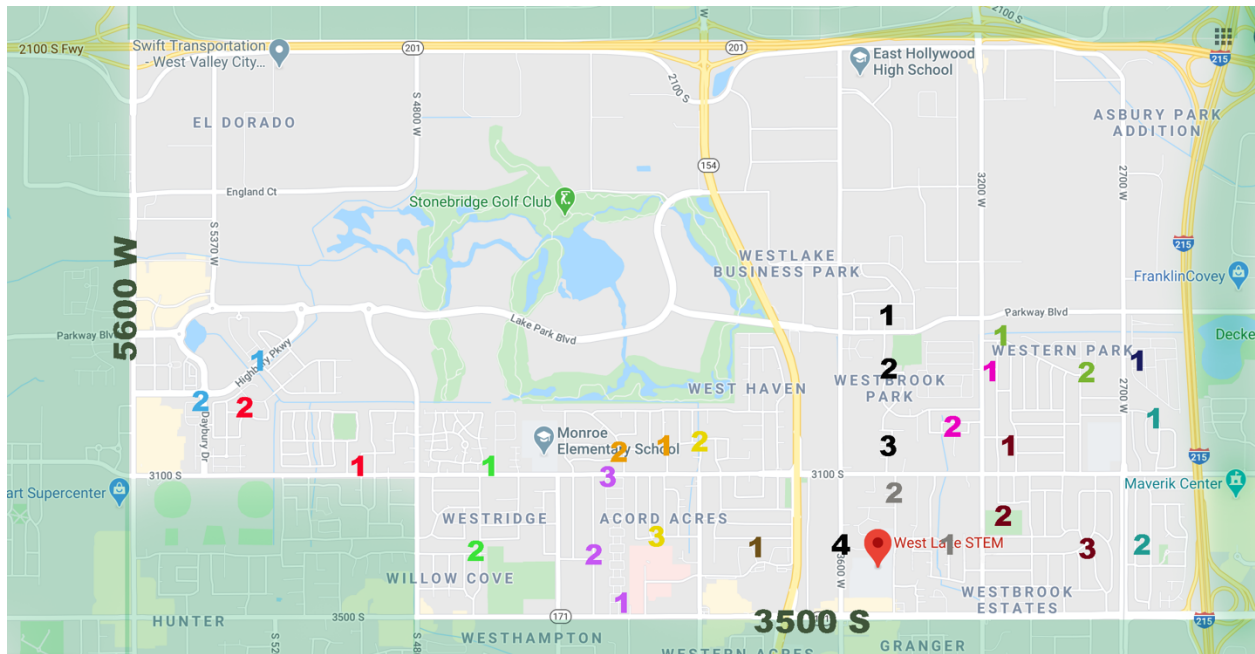

West Lake STEM Jr. High / Westbrook Bus Routes

Reference Color	Bus Number	Stop #1	Pickup Time	Address
Blue	380	1	7:08	5240 W Highbury Pkwy
Blue	380	2	7:10	2935 S Daybury Dr
Red	328	1	7:05	4980 W 3100 S
Red	328	2	7:09	2902 S Knowsley Dr
Green	331	1	7:08	4594 W 3100 S
Green	331	2	7:10	3325 S Stanton Dr
Purple	327	1	7:10	4230 W. 3475 S (Westcrest Rd)
Purple	327	2	7:12	3325 S 4300 W
Purple	327	3	7:15	4235 W 3100 S
Orange	484	1	7:09	4094 W Dennis Dr
Orange	484	2	7:10	3040 S Cortney Dr
Yellow	486	2	7:12	3030 S Olive Dunn Dr
Yellow	486	3	7:15	4125 W 3275 S
Gray	325	1	7:12	3290 W Tess Ave
Gray	325	2	7:15	3173 S 3450 W
Brown	391	1	7:15	3836 W. Rockwood Dr. (3390 S.)
Pink	353	1	7:08	2815 S. 3200 W. (Windsor Estates)
Pink	353	2	7:10	3280 W. Losser Dr. (2980 S.)
White	333	1	7:00	3450 W. Parkway Blvd (2700 S.)
White	333	2	7:02	3460 W. Center Brook Dr. (2815 S.)
White	333	3	7:04	2980 S. El Cajon Dr. (3470 W.)
White	333	4	7:07	3310 S. 3600 W.
Maroon	329	1	7:07	3030 S. 3080 W.
Maroon	329	2	7:10	3100 W. Tess Ave (3275 S.) Hillsdale Park
Maroon	329	3	7:12	2850 W. Lehi Dr. (3325 S.) @ the Church
Olive	488	1	7:08	3135 W. Appleton Dr. (2720 S.)
Olive	488	2	7:10	2835 S. 2855 W. (@ the Church)
Navy	368	1	7:10	2771 S. 2700 W. (Mountain View Mobile)
Cyan	494	1	7:08	2950 S. Mock Orange Dr. (2580 W.)
Cyan	494	2	7:10	3300 S. Maple Dr.