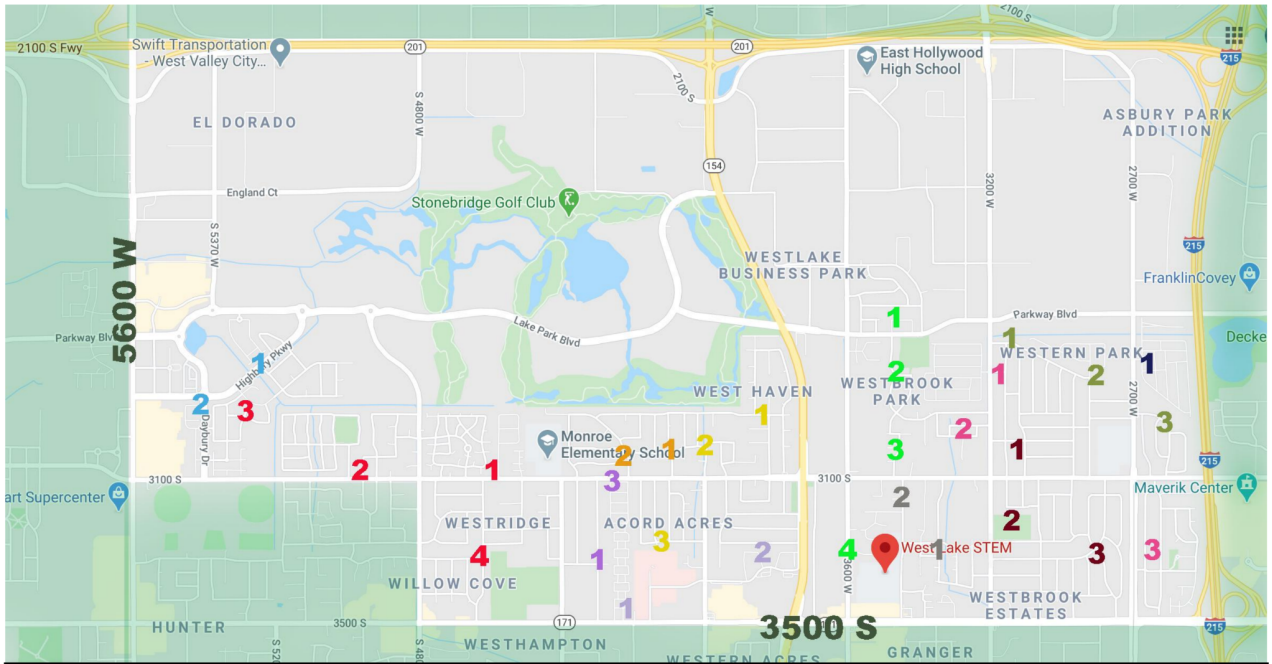

West Lake STEM Junior High Bus Routes

Reference Color	Bus Number	Stop #1	Pickup Time	Address
Blue	380	1	7:08	5240 W Highbury Pkwy
Blue	380	2	7:10	2935 S Daybury Dr.
Red	403	1	7:05	4594 W 3100 S
Red	403	2	7:07	4980 W 3100 S
Red	403	3	7:09	2902 S Knowsley Dr.
Purple	403	1	7:00	3310 S. Stanton Dr. (4620 W.)
Purple	328	2	7:03	3325 S 4300 W
Purple	328	3	7:05	4235 W. 3100 S (Westcrest Rd)
Orange	339	1	7:09	3040 S Cortney Dr. (4215 W.)
Orange	339	2	7:10	4094 W Dennis Dr. (303 S.)
Yellow	346	1	7:09	2957 S. 3825 W.
Yellow	346	2	7:12	3030 S Olive Dunn Dr. (3995 W.)
Yellow	346	3	7:15	4125 W. 3275 S.
Gray	499	1	7:12	3290 W Tess Ave (3300 S.)
Gray	499	2	7:15	3173. S 3450 W. (@ The Church)
Gray	499	3	7:21	4230 W. 3475 S. (Westcrest)
Pink	317	1	7:08	3221 W. Oxford Park (Clubhouse)
Pink	317	2	7:10	3280 W. Losser Dr. (2980 S.)
Pink	317	3	7:14	3300 S. Maple Dr.
Neon Green	498	1	7:10	3450 W. Parkway Blvd (2700 S.)
Neon Green	498	2	7:12	3460 W. Center Brook Dr. (2815 S.)
Neon Green	498	3	7:14	2980 S. El Cajon Dr. (3470 W.)
Neon Green	498	4	7:17	3310 S 3600 W
Maroon	372	1	7:07	3030 S. 3080 W.
Maroon	372	2	7:10	3100 W. Tess Ave (3275 S.) Hillsdale Park
Maroon	372	3	7:12	2850 W. Lehi Dr. (3325 S.) @ the Church
Olive	486	1	7:08	3135 W. Appleton Dr. (2720 S.)
Olive	486	2	7:10	2861 W Appleton Dr. (2815 S)
Olive	486	3	7:12	2950 S. Mock Orange Dr. (2580 W.)
Navy	379	1	7:13	2771 S. 2700 W. (Mountain View Mobile)
Light Purple	391	1	7:11	3785 W. Tuscany Cove @ Fire hydrant
Light Purple	391	2	7:12	3762 W. Rockwood Way
Light Purple	391	3	7:13	3836 W. Rockwood Way (3390 S.)